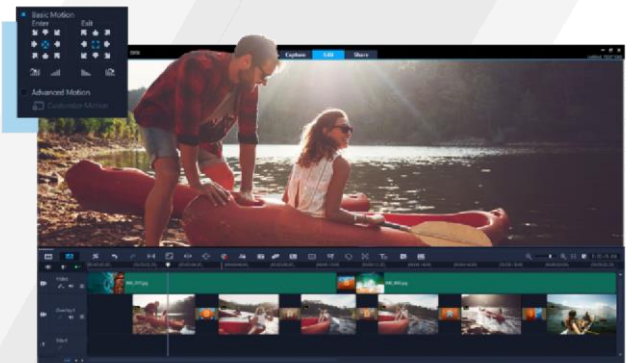

CorelSure メンテナンスプログラムの同時購入を検討ください

CorelSure ソフトウェアメンテナンスプログラムのご購入により、有効期間中にリリースされた最新版へのアップグレードおよびバージョンを合わせるためのダウングレード権が利用可能です。